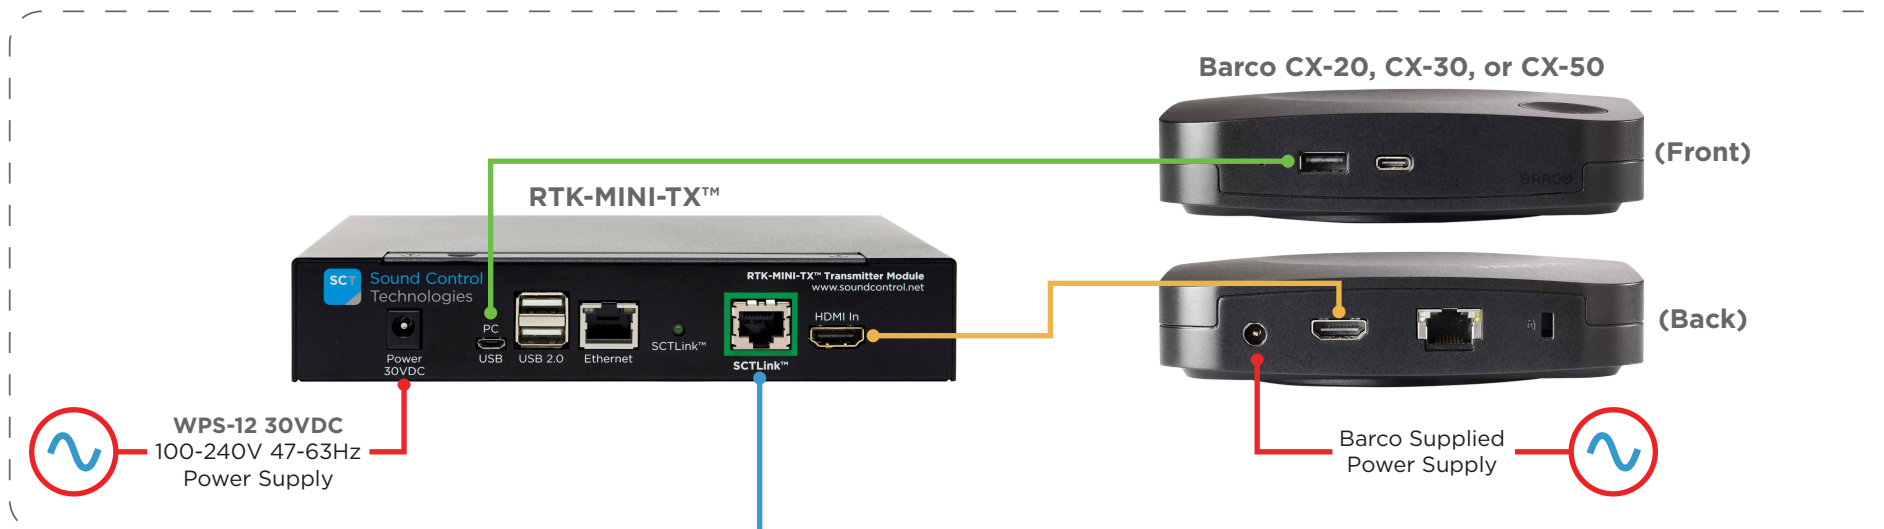

AV Rack Location

- HDMI ———
- USB ———
- Power ———
- WiFi ———
- SCTLink™ ———

Conference Room