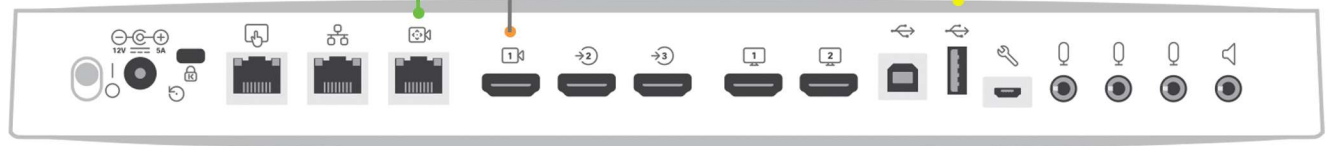

SCTLink™ Cable Specs

Integrator-Supplied CAT5e/CAT6 STP/UTP Cable
T568A or T568B (10m-100m min/max Length)

Cisco SX80, Codec Plus, Codec Pro, Codec EQ, Room Bar & Room Bar Pro